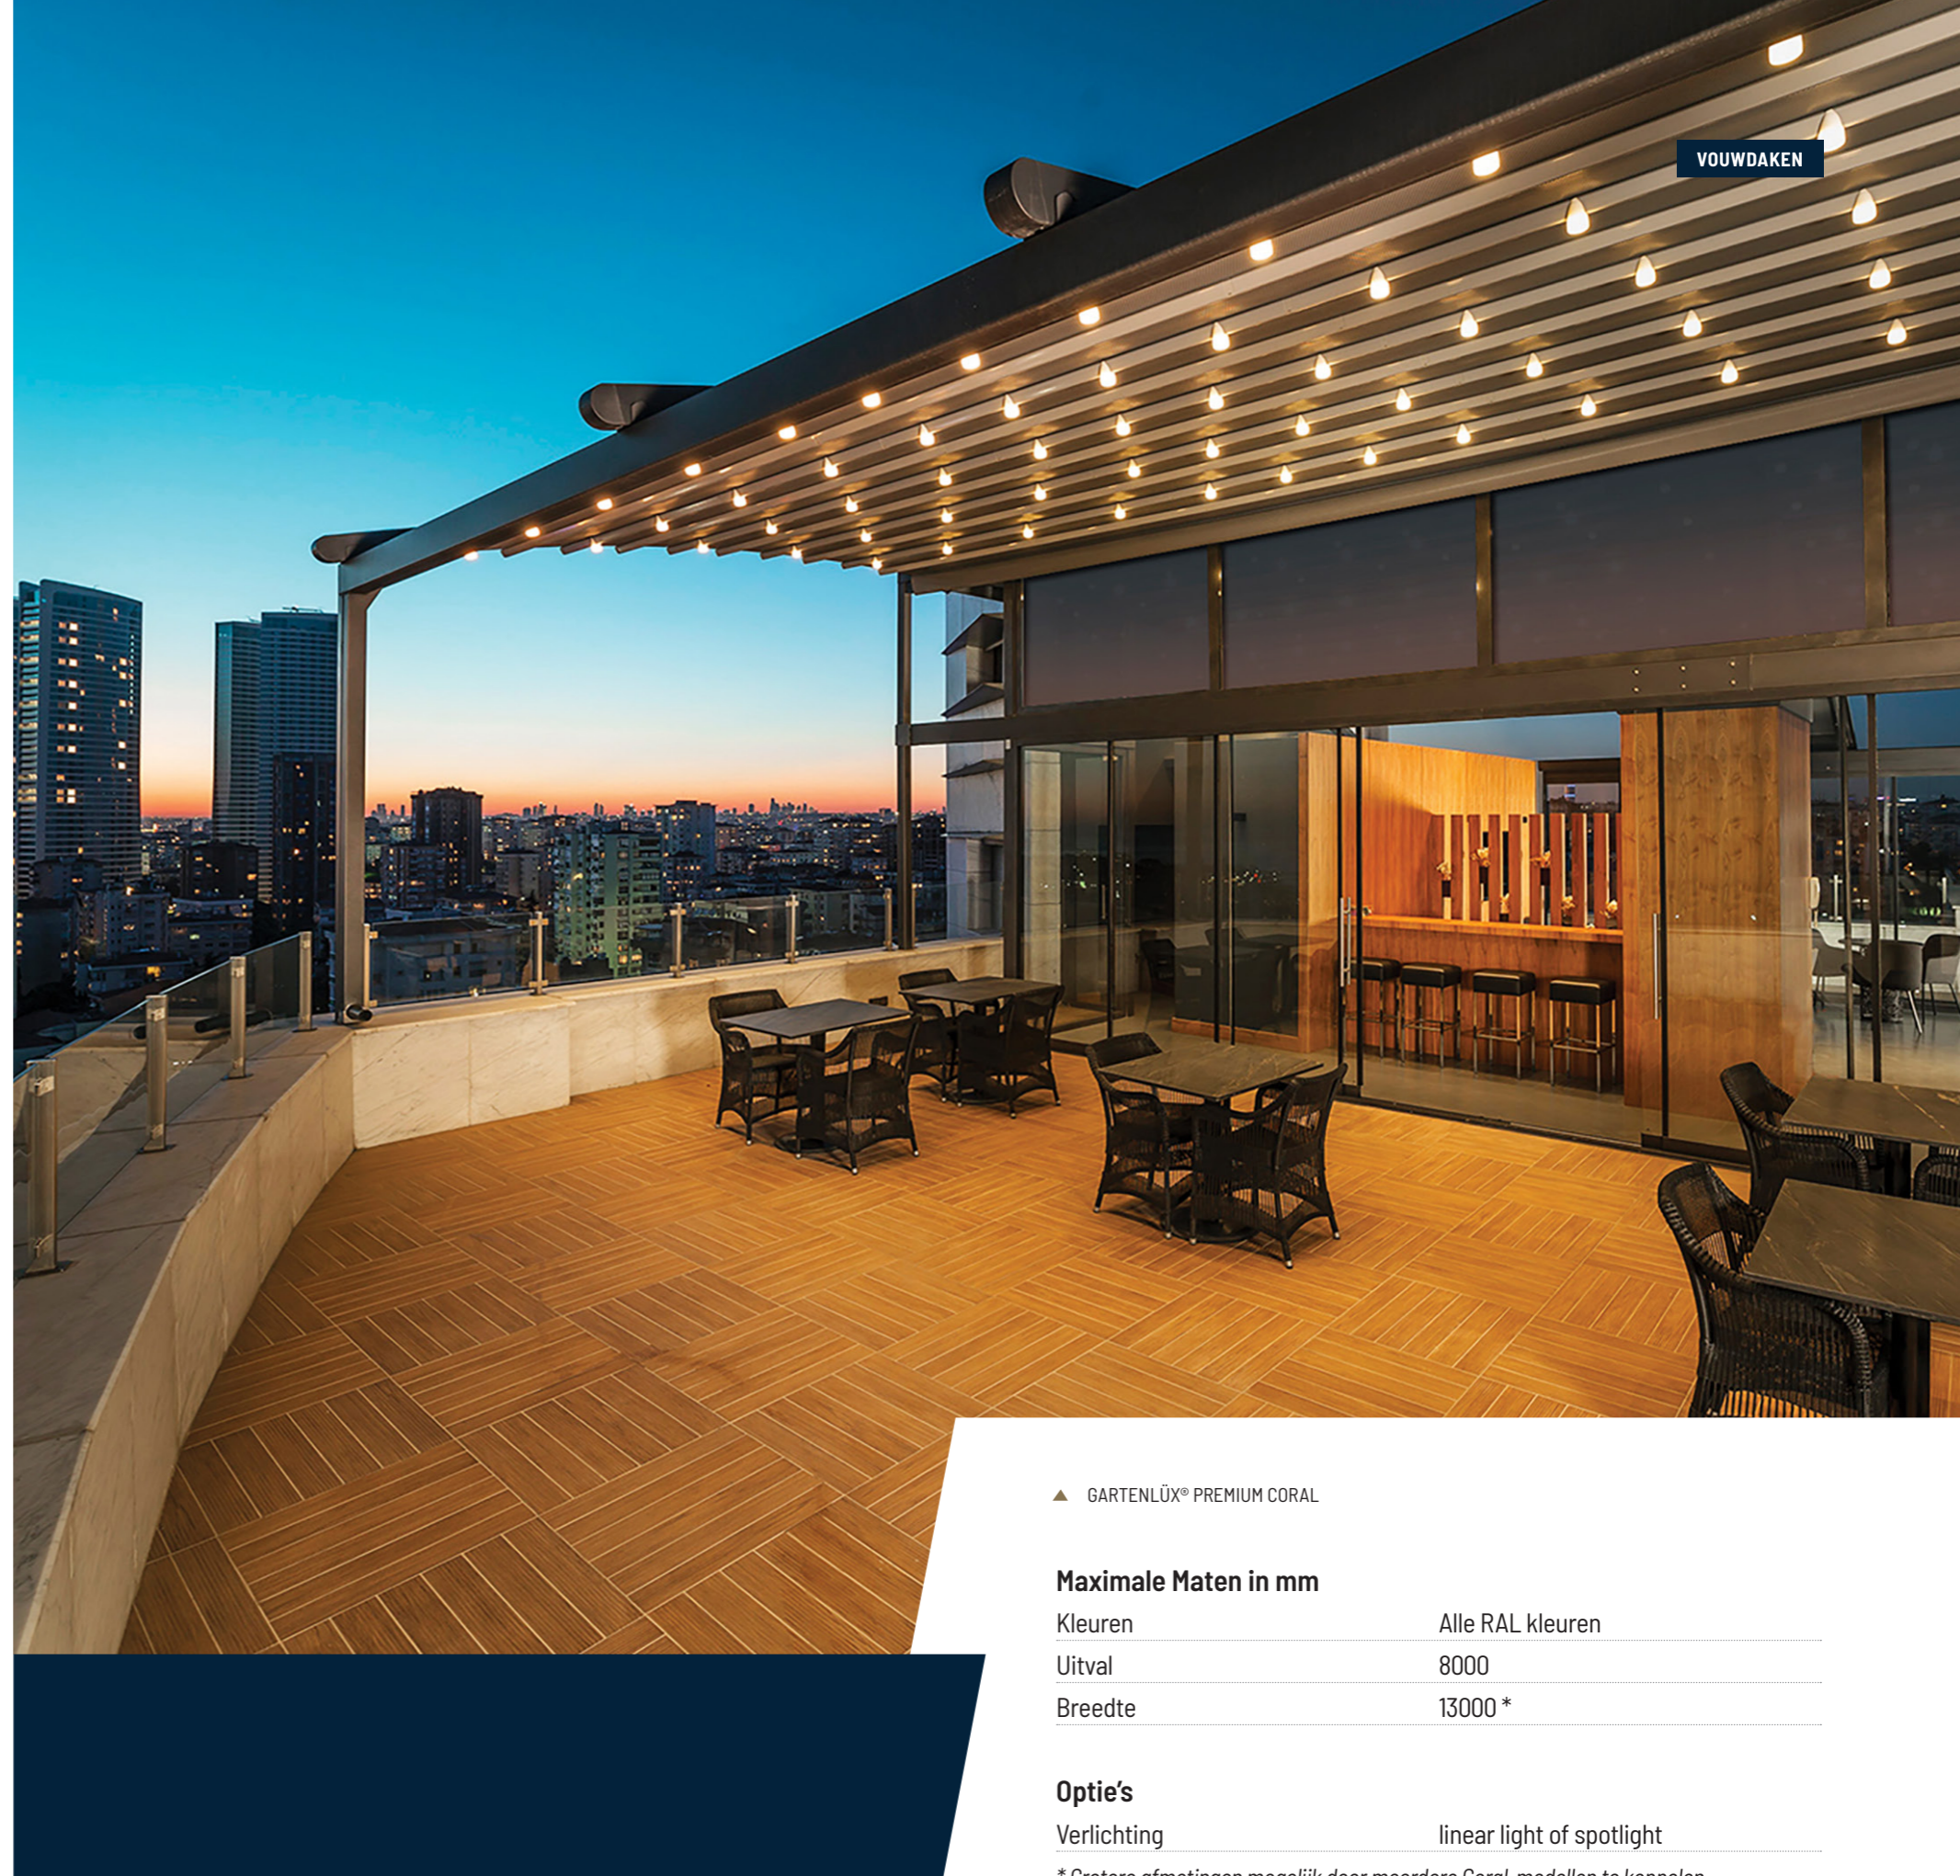

▲ GARTENLÜX® PREMIUM CORAL

Maximale Maten in mm

Kleuren	Alle RAL kleuren
Uitval	8000
Breedte	13000 *

Optie's

Verlichting	linear light of spotlight

* Grotere afmetingen mogelijk door meerdere Coral-modellen te koppelen.