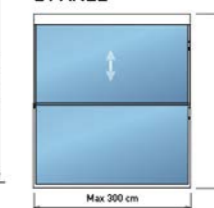

VERSTELBARE GLAZEN WINDSCHERMEN

▲ GARTENLÜX® PREMIUM GLASWINDSCHUTZSCHEIBEN

VERSTELBARE GLAZEN WINDSCHERMEN

Het verstelbare glazen windscherm is ideaal voor gebruik binnen en buiten. Gebruik dit model als een geschikt tussenschot voor gebruik binnenshuis. Voor de buitenruimte, creëer het perfecte windscherm. Ook voor horecaterrassen biedt dit systeem een flexibele oplossing tegen lawaai, hitte en regen.

Dit verticale glazen schuifstelsel van Gartenlûx Premium biedt de perfecte oplossing voor binnen- en buitengebruik. Binnenshuis doet het systeem dienst als flexibele scheidingswand. Buiten, ervaar een optimaal balkon of windscherm. U kunt de hoogte eenvoudig handmatig of indien nodig automatisch instellen. Zo kunt u het scherm hoger of lager zetten om de perfecte bescherming tegen lawaai, hitte of regen te creëren.

3 PANEL

2 PANEL

Maximale maten in mm

Kleuren	Alle RAL kleuren
Systeem hoogte	2000 - 4000
Systeem breedte	1500 - 4000
Glasdikte	8

De perfecte oplossing **voor binnen en buiten**