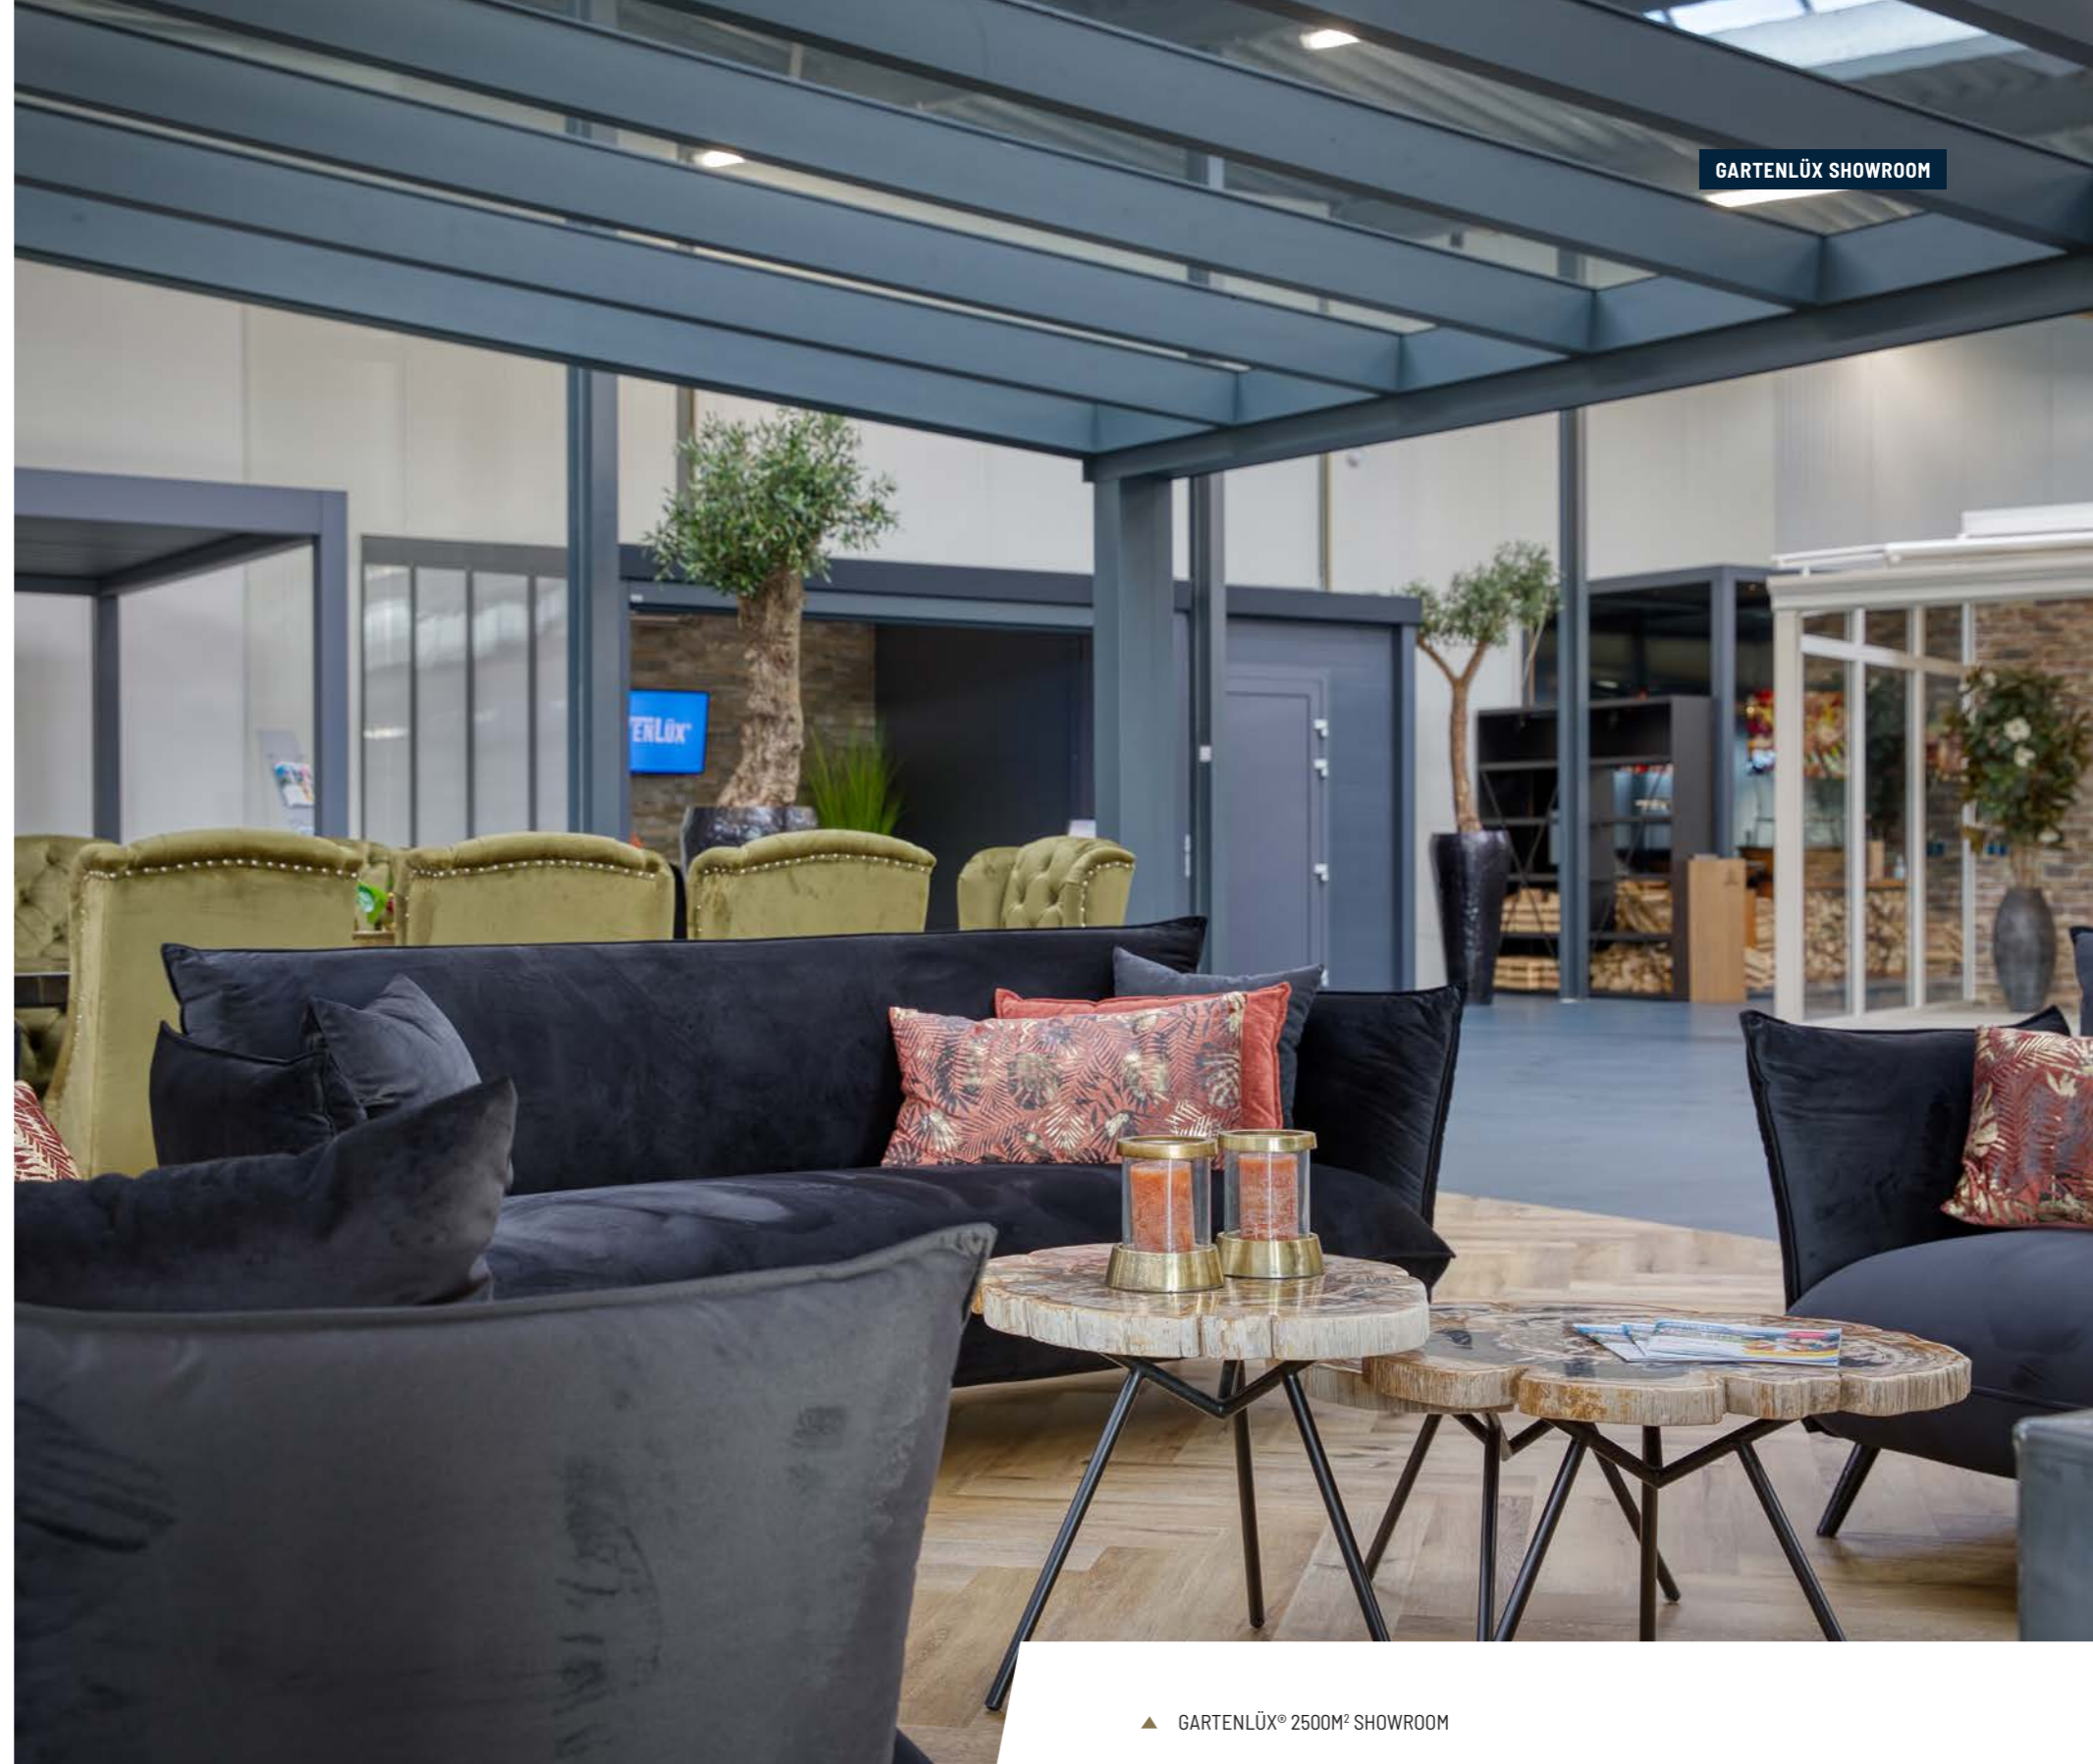

EEN **2500M2** GROTE **SHOWROOM** VOL MET **INSPIRATIE**

Een bezoek aan onze inspiratie-showroom aan de Buys Ballotstraat 9 in Venlo is een ware belevenis. Hier kunt u ervaren hoe onze producten uw tuin of bedrijf kunnen omtoveren tot een plek voor uitzonderlijke ervaringen. Bovendien kunt u de meeste van onze producten live zien, voelen, testen en ervaren.

Persoonlijk contact is belangrijk voor ons! Maak daarom voor uw bezoek een afspraak, zodat we alle tijd van de wereld voor u kunnen nemen. Met een heerlijk kopje koffie of thee, een frisdrankje en iets zoets. Net als thuis.

▲ GARTENLÛX® 2500M² SHOWROOM

Prachtig en **vol inspiratie**

Hebt u vragen over specifieke producten? Aarzel dan niet om contact met ons op te nemen per telefoon op **077 302 0034** of per e-mail op **sales@gartenlux.eu**