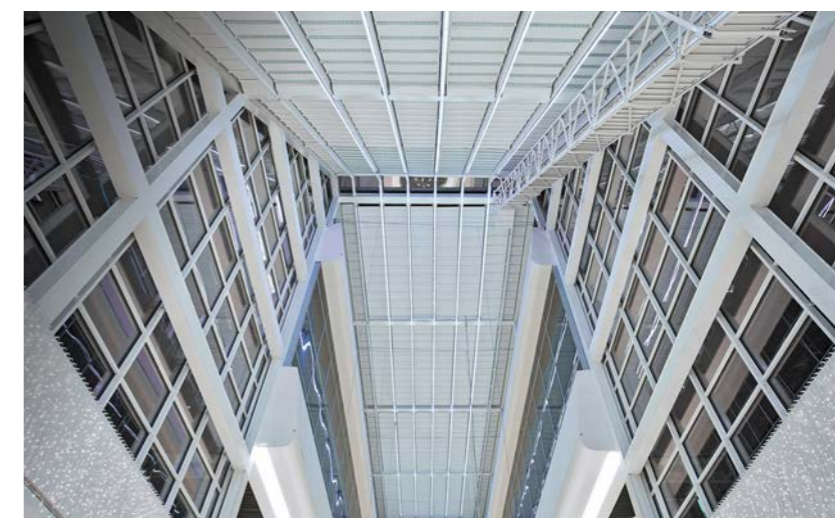

* Grotere afmetingen mogelijk door meerdere Bridge-modellen te koppelen

Maak optimaal gebruik van uw buitenruimte

VOUWDAKEN

▲ GARTENLÜX® PREMIUM LEGEND

GARTENLÜX PREMIUM LEGEND EEN 'INGEBOUWD' VOUWDAK

De Legend van Gartenluxe Premium is een genot voor het oog. Met zijn afwerking, rechte dak en strakke lijnen is de Legend een aanwinst voor elk interieur. U geniet ook het hele jaar door van een optimaal gereguleerd klimaat.