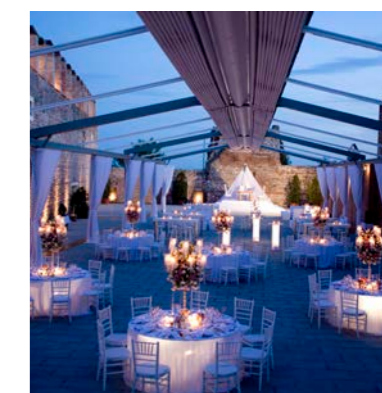

▲ GARTENLÜX® PREMIUM GALA

ELEGANT EN UNIEK GARTENLÜX PREMIUM GALA

Vermaak uw gasten in een stijlvolle omgeving. Of het nu thuis is of in uw horecabedrijf: De Gala van Gartenlûx Premium is speciaal ontworpen voor grote oppervlakken. Voor alle weersomstandigheden en alle seizoenen. Sluit de zijkanten af met wandsystemen en verander de Gala in een flexibele buitenruimte.