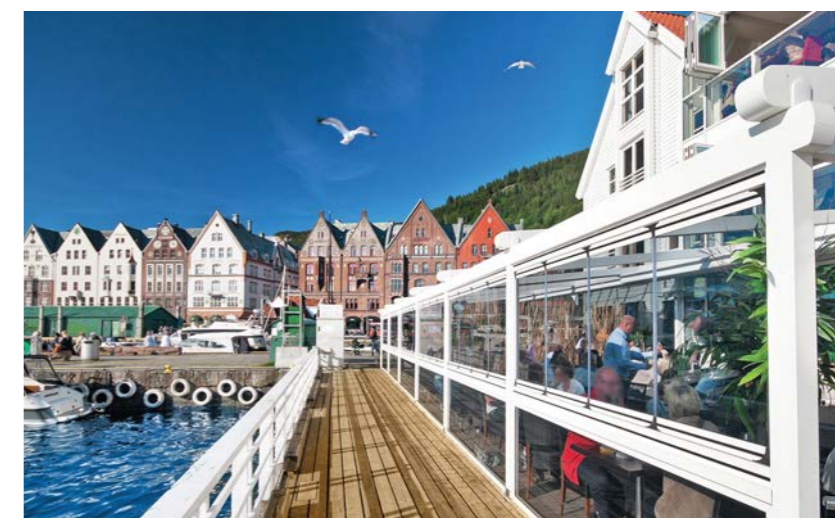

Onbelemmerd uitzicht

Met onze glazen schuifwand systemen bent u beschermd tegen de wind zonder het vrije uitzicht op uw tuin of aangrenzende kamers te verliezen.

▲ GARTENLÛX® PREMIUM GLASSCHIEBEWÄNDE

Maximale maten in mm

VERSTELBARE GLAZEN WINDSCHERMEN

Het verstelbare glazen windscherm is ideaal voor gebruik binnen en buiten. Gebruik dit model als een geschikt tussenschot voor gebruik binnenshuis. Voor de buitenruimte, creëer het perfecte windscherm. Ook voor horecaterrassen biedt dit systeem een flexibele oplossing tegen lawaai, hitte en regen.